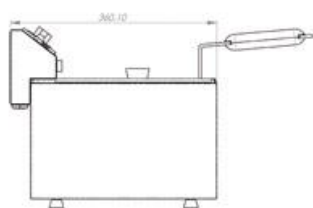

MODELO FD6L

Nº	REFERENCIA	DESCRIPCIÓN	CANTIDAD
1	110001035	chapa cabezal 6L / head plate 6 L / tôle tête 6 L	1
2	110001038	costado izquierdo FD-6L / left side FD-6L / côté gauche FD 6L	1
3	110001037	costado derecho FD-6L / right side FD-6L / côté droit FD 6L	1
4	110001036	chapa sujeción bulbos FD-6L / bulb holding plate FD-6L / plaque de fixation ampoules FD6L	1
5	110001039	indicador amber 230V chrome BELZ D16mm / Amber neon 230V chrome BELZ D16mm / indicateur à led orange 230 V chrome BELZ D 16 mm	1
6	110001040	t. seg. fijo 250C 0,5mm inox 2F6X55RM T-N S-POST / T. seg. fixed 250C 0,5mm inox 2F6X55RM T-N S-POST / t. seg. fixes 250C 0,5mm inox 2F6X55RM T-N S-POST	1
8	110001041	t. 50-250°C 6K 20A a T85° / t. 50-250°C 6K 20A a T85° / t. 50-250°C 6K 20A a T85°	1
9	INCLUIDO	tornillo termostato seguridad / safety thermostat screw / vis thermo sécurité	1
10	110001042	resistencia FD-6L (3000 W) / 3 KW element FD-6L / élément chauffant FD 6 L (3000W)	1
12	110001043	gancho FD / handle FD / poignée FD	1
13	110001046	aro embellecedor para mando / control knob ring / bague enjoliveur pour commande	1
14	110001045	mando negro poliamida 60-200°C / black control knob polyamide 60-200°C / commandenoir polyamide 60-200 °c	1
15	110001044	chapa atrás FD-6L / back plate FD-6L / tôle arrière FD 6L	1
16	110001047	prensa estopa / packing gland / presse-étoupe	1

Nº	REFERENCIA	DESCRIPCIÓN	CANTIDAD
1	110001048	cuerpo FD 6L. / body FD 6L / châssis FD 6L	1
2	110001049	cubeta GN 1-2 MS 12200 / tank GN 1-2 MS12200 / cuve GN 1-2 MS 12200	1
3	110004050	cabezal completo FD-6L 3000W / complete head FD-6L 3000W / Tête complète FD 6 L 3000 W	1
4	110001023	pie de goma de 8 mm / 8 mm rubber foot/ pied en caoutchouc 8 mm	4
5	110001051	cesta freidoras 210x210 6L / basket 210x2106L / panier 210x210 6L	1
6	110001053	tapadera FD 6L. / lid FD 6L / couvercle FD6L	1