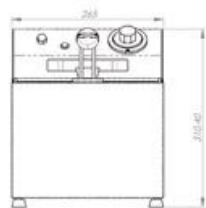

MODELO FD6L

Nº	REFERENCIA	DESCRIPCIÓN	CANTIDAD
1	110001035	chapa cabezal 6L / head plate 6 L / tôle tête 6 L	1
2	110001038	costado izquierdo FD-6L / left side FD-6L / côté gauche FD 6L	1
3	110001037	costado derecho FD-6L / right side FD-6L / côté droit FD 6L	1
4	110001036	chapa sujeción bulbos FD-6L / bulb holding plate FD-6L / plaque de fixation ampoules FD6L	1
5	110001039	indicador amber 230V chrome BELZ D16mm / Amber neon 230V chrome BELZ D16mm / indicateur à led orange 230 V chrome BELZ D 16 mm	1
6	110001040	t. seg. fijo 250C 0,5mm inox 2F6X55RM T-N S-POST / T. seg. fixed 250C 0,5mm inox 2F6X55RM T-N S-POST / t. seg. fixes 250C 0,5mm inox 2F6X55RM T-N S-POST	1
8	110001041	t. 50-250°C 6K 20A a T85° / t. 50-250°C 6K 20A a T85° / t. 50-250°C 6K 20A a T85°	1
9	INCLUIDO	tornillo termostato seguridad / safety thermostat screw / vis thermo sécurité	1
10	110001042	resistencia FD-6L (3000 W) / 3 KW element FD-6L / élément chauffant FD 6 L (3000W)	1
12	110001043	gancho FD / handle FD / poignée FD	1
13	110001046	aro embellecedor para mando / control knob ring / bague enjoliveur pour commande	1
14	110001045	mando negro poliamida 60-200°C / black control knob polyamide 60-200°C / commandenoir polyamide 60-200 °c	1
15	110001044	chapa atrás FD-6L / back plate FD-6L / tôle arrière FD 6L	1
16	110001047	prensa estopa / packing gland / presse-étoupe	1

Nº	REFERENCIA	DESCRIPCIÓN	CANTIDAD
1	110001048	cuerpo FD 6L. / body FD 6L / châssis FD 6L	1
2	110001049	cubeta GN 1-2 MS 12200 / tank GN 1-2 MS12200 / cuve GN 1-2 MS 12200	1
3	110004050	cabezal completo FD-6L 3000W / complete head FD-6L 3000W / Tête complète FD 6 L 3000 W	1
4	110001023	pie de goma de 8 mm / 8 mm rubber foot/ pied en caoutchouc 8 mm	4
5	110001051	cesta freidoras 210x210 6L / basket 210x2106L / panier 210x210 6L	1
6	110001053	tapadera FD 6L. / lid FD 6L / couvercle FD6L	1