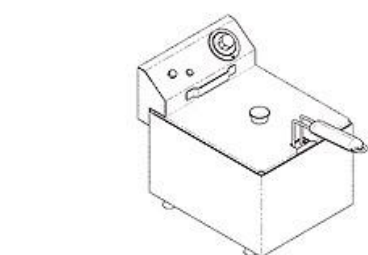

MODELO FD6L

Nº	REFERENCIA	DESCRIPCIÓN	CANTIDAD
1	110001035	chapa cabezal 6L / head plate 6 L / tôle tête 6 L	1
2	110001038	costado izquierdo FD-6L / left side FD-6L / côté gauche FD 6L	1
3	110001037	costado derecho FD-6L / right side FD-6L / côté droit FD 6L	1
4	110001036	chapa sujeción bulbos FD-6L / bulb holding plate FD-6L / plaque de fixation ampoules FD6L	1
5	110001039	indicador amber 230V chrome BELZ D16mm / Amber neon 230V chrome BELZ D16mm / indicateur à led orange 230 V chrome BELZ D 16 mm	1
6	110001040	t. seg. fijo 250C 0,5mm inox 2F6X55RM T-N S-POST / T. seg. fixed 250C 0,5mm inox 2F6X55RM T-N S-POST / t. seg. fixes 250C 0,5mm inox 2F6X55RM T-N S-POST	1
8	110001041	t. 50-250°C 6K 20A a T85° / t. 50-250°C 6K 20A a T85° / t. 50-250°C 6K 20A a T85°	1
9	INCLUIDO	tornillo termostato seguridad / safety thermostat screw / vis thermo sécurité	1
10	110001042	resistencia FD-6L (3000 W) / 3 KW element FD-6L / élément chauffant FD 6 L (3000W)	1
12	110001043	gancho FD / handle FD / poignée FD	1
13	110001046	aro embellecedor para mando / control knob ring / bague enjoliveur pour commande	1
14	110001045	mando negro poliamida 60-200°C / black control knob polyamide 60-200°C / commandenoir polyamide 60-200 °c	1
15	110001044	chapa atrás FD-6L / back plate FD-6L / tôle arrière FD 6L	1
16	110001047	prensa estopa / packing gland / presse-étoupe	1

Nº	REFERENCIA	DESCRIPCIÓN	CANTIDAD
1	110001048	cuerpo FD 6L. / body FD 6L / châssis FD 6L	1
2	110001049	cubeta GN 1-2 MS 12200 / tank GN 1-2 MS12200 / cuve GN 1-2 MS 12200	1
3	110004050	cabezal completo FD-6L 3000W / complete head FD-6L 3000W / Tête complète FD 6 L 3000 W	1
4	110001023	pie de goma de 8 mm / 8 mm rubber foot/ pied en caoutchouc 8 mm	4
5	110001051	cesta freidoras 210x210 6L / basket 210x2106L / panier 210x210 6L	1
6	110001053	tapadera FD 6L. / lid FD 6L / couvercle FD6L	1