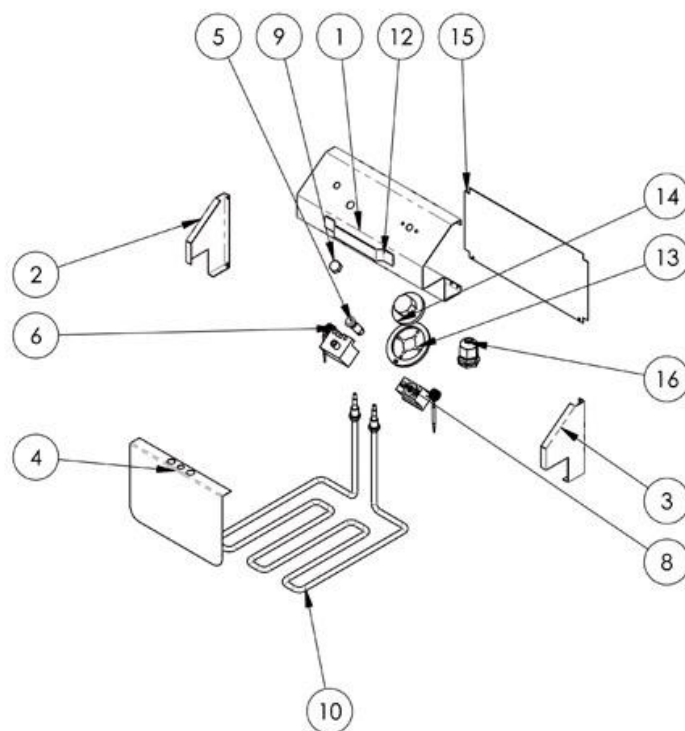

MODELO FD6L

Nº	REFERENCIA	DESCRIPCIÓN	CANTIDAD
1	110001035	chapa cabezal 6L / head plate 6 L / tôle tête 6 L	1
2	110001038	costado izquierdo FD-6L / left side FD-6L / côté gauche FD 6L	1
3	110001037	costado derecho FD-6L / right side FD-6L / côté droit FD 6L	1
4	110001036	chapa sujeción bulbos FD-6L / bulb holding plate FD-6L / plaque de fixation ampoules FD6L	1
5	110001039	indicador amber 230V chrome BELZ D16mm / Amber neon 230V chrome BELZ D16mm / indicateur à led orange 230 V chrome BELZ D 16 mm	1
6	110001040	t. seg. fijo 250C 0,5mm inox 2F6X55RM T-N S-POST / T. seg. fixed 250C 0,5mm inox 2F6X55RM T-N S-POST / t. seg. fixes 250C 0,5mm inox 2F6X55RM T-N S-POST	1
8	110001041	t. 50-250°C 6K 20A a T85° / t. 50-250°C 6K 20A a T85° / t. 50-250°C 6K 20A a T85°	1
9	INCLUIDO	tornillo termostato seguridad / safety thermostat screw / vis thermo sécurité	1
10	110001042	resistencia FD-6L (3000 W) / 3 KW element FD-6L / élément chauffant FD 6 L (3000W)	1
12	110001043	gancho FD / handle FD / poignée FD	1
13	110001046	aro embellecedor para mando / control knob ring / bague enjoliveur pour commande	1
14	110001045	mando negro poliamida 60-200°C / black control knob polyamide 60-200°C / commandenoir polyamide 60-200 °c	1
15	110001044	chapa atrás FD-6L / back plate FD-6L / tôle arrière FD 6L	1
16	110001047	prensa estopa / packing gland / presse-étoupe	1

Nº	REFERENCIA	DESCRIPCIÓN	CANTIDAD
1	110001048	cuerpo FD 6L. / body FD 6L / châssis FD 6L	1
2	110001049	cubeta GN 1-2 MS 12200 / tank GN 1-2 MS12200 / cuve GN 1-2 MS 12200	1
3	110004050	cabezal completo FD-6L 3000W / complete head FD-6L 3000W / Tête complète FD 6 L 3000 W	1
4	110001023	pie de goma de 8 mm / 8 mm rubber foot/ pied en caoutchouc 8 mm	4
5	110001051	cesta freidoras 210x210 6L / basket 210x2106L / panier 210x210 6L	1
6	110001053	tapadera FD 6L. / lid FD 6L / couvercle FD6L	1