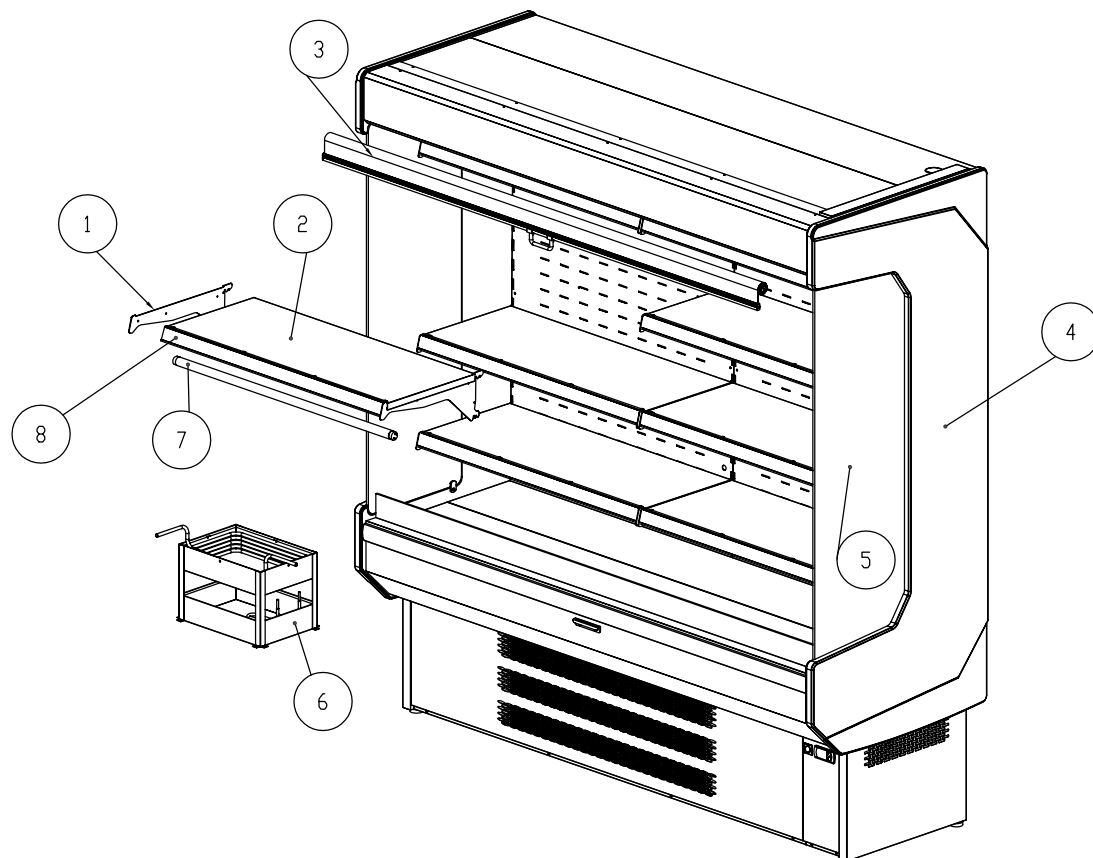

all photos must be considered as a reference - fotografías no contractuales

	CODIGO CODE	DESCRIPCIÓN DESCRIPTION	PARA MODELO SUITABLE FOR MODEL	PRECIOS (€) PRICE (€)
1	-	Soporte estante blanco / White shelf support	CM-5/6/8	14 €
2	622100225	Estante completo CM-100/190 / Full shelf CM-100/190	CM-5/6/8-100/190	72 €
2	622100226	Estante completo CM-125/240 / Full shelf CM-125/240	CM-5/6/8-125/240	77 €
2	622100317	Estante completo CM-150/290 / Full shelf CM-150/290	CM-5/6/8-150/290	87 €
3	612300016	Cortina nocturna CM-70 / Night blind CM-70	CM-5/6/8-70	222 €
3	612300017	Cortina nocturna CM-100 / Night blind CM-100	CM-5/6/8-100	254 €
3	612300018	Cortina nocturna CM-125 / Night blind CM-125	CM-5/6/8-125	284 €
3	612300019	Cortina nocturna CM-150/290 / Night blind CM-150/290	CM-5/6/8-150/290	294 €
3	612300020	Cortina nocturna CM-190 / Night blind CM-190	CM-5/6/8-190	333 €
3	612300021	Cortina nocturna CM-240 / Night blind CM-240	CM-5/6/8-240	399 €
4	-	Juego costados fondo 5 / Kit side 5 background	CM-5	222 €
4	-	Juego costados fondo 6 / Kit side 6 background	CM-6	254 €
4	-	Juego costados fondo 8 / Kit side 8 background	CM-8	284 €
5	350500287	Costado cristal CM-5 / Side glass CM-5	CM-5	36 €
5	350500060	Costado cristal CM-6 / Side glass CM-6	CM-6	45 €
5	350500286	Costado cristal CM-8 / Side glass CM-8	CM-8	59 €
6	610400001	Bandeja evaporación completa / Complete evaporation tray	CM-5/6/8	225 €
6	212500019	Resistencia bandeja evaporación / Resistance evaporation tra	CM-5/6/8	73 €
7	622100067	Iluminación estante CM-70 / Shelf lighting CM-70	CM-5/6/8-70	153 €
7	622100068	Iluminación estante CM-100 / Shelf lighting CM-100	CM-5/6/8-100	153 €
7	622100069	Iluminación estante CM-125 / Shelf lighting CM-125	CM-5/6/8-125	163 €
7	622100070	Iluminación estante CM-150 / Shelf lighting CM-150	CM-5/6/8-150	194 €
7	622100071	Iluminación estante CM-190 / Shelf lighting CM-190	CM-5/6/8-190	348 €
7	622100072	Iluminación estante CM-240 / Shelf lighting CM-240	CM-5/6/8-240	399 €
7	622100318	Iluminación estante CM-290 / Shelf lighting CM-290	CM-5/6/8-290	471 €
8	151700067	Portaprecios CM-70 / Labels holder CM-70	CM-5/6/8-70	6 €
8	151700068	Portaprecios CM-100 / Labels holder CM-100	CM-5/6/8-100	8 €
8	151700069	Portaprecios CM-125 / Labels holder CM-125	CM-5/6/8-125	10 €
8	151700070	Portaprecios CM-150 / Labels holder CM-150	CM-5/6/8-150	12 €
8	151700071	Portaprecios CM-190 / Labels holder CM-190	CM-5/6/8-190	8 €
8	151700072	Portaprecios CM-240 / Labels holder CM-240	CM-5/6/8-240	10 €
8	151700270	Portaprecios CM-290 / Labels holder CM-290	CM-5/6/8-290	12 €