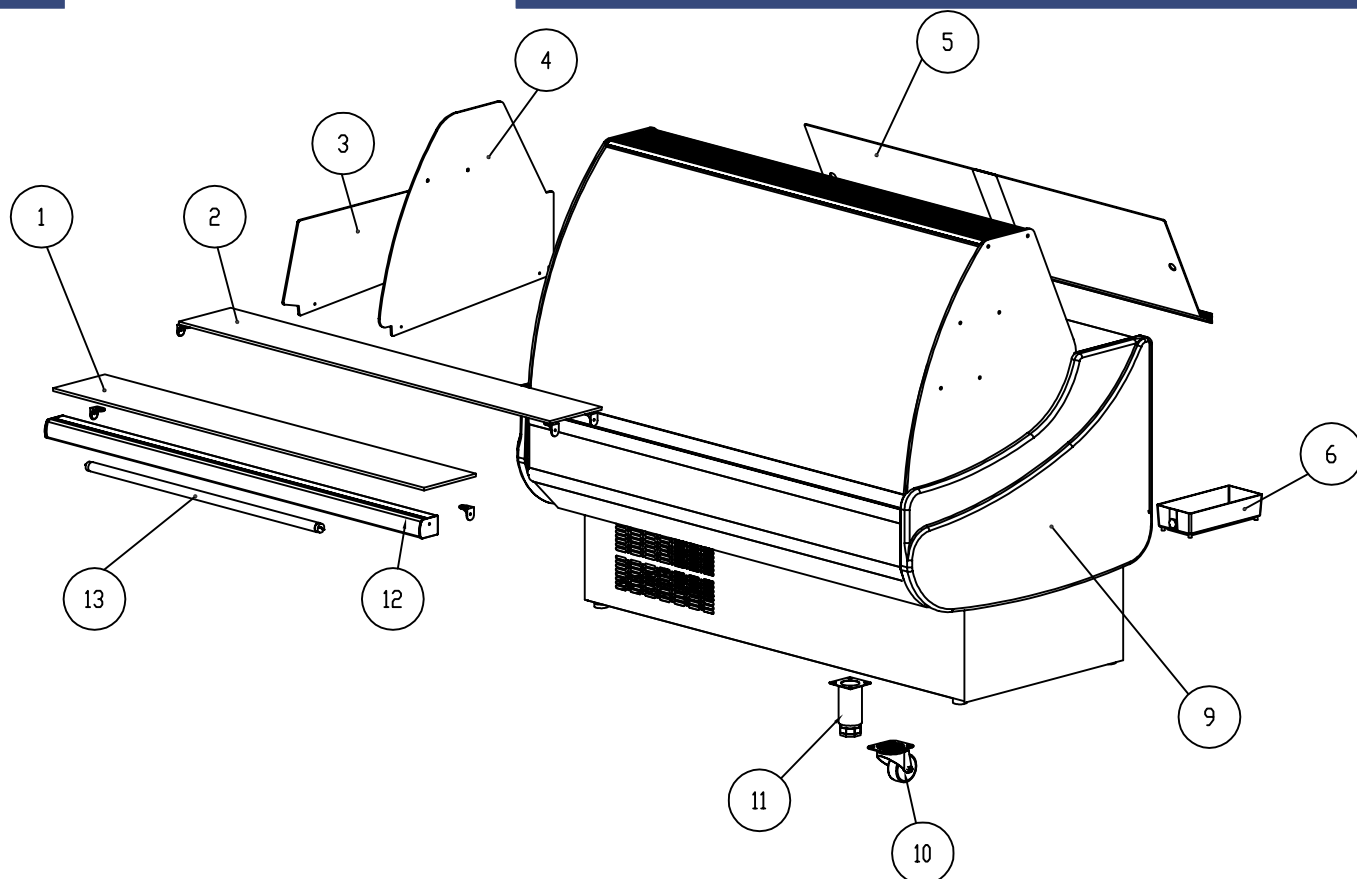

SPARES • REPUESTOS Y ACCESORIOS

	CODIGO CODE	DESCRIPCIÓN DESCRIPTION	PARA MODELO SUITABLE FOR MODEL	PRECIOS (€) PRICE (€)
1	622100082	Estante adicional largo 10 / Additional long shelf 10	CVE / CVES - 8/9/10-10	51 €
1	622100083	Estante adicional largo 13 / Additional long shelf 13	CVE / CVES - 8/9/10-13	61 €
1	622100084	Estante adicional largo 15 / Additional long shelf 15	CVE / CVES - 8/9/10-15	71 €
2	622100085	Estante adicional largo 20 / Additional long shelf 20	CVE / CVES - 8/9/10-20	102 €
2	622100086	Estante adicional largo 25 / Additional long shelf 25	CVE / CVES - 8/9/10-25	122 €
2	622100087	Estante adicional largo 30 / Additional long shelf 30	CVE / CVES - 8/9/10-30	143 €
3	-	Separador de genero / Separator genre	CVE / CVES - 8/9/10	53 €
4	-	Separador ambiente / Separator environment	CVE / CVES - 8/9/10	106 €
5	-	Vitrina largo 10 / Serve over counter long 10	CVE / CVES - 8/9/10-10	-
5	-	Vitrina largo 13 / Serve over counter long 13	CVE / CVES - 8/9/10-13	-
5	-	Vitrina largo 15 / Serve over counter long 15	CVE / CVES - 8/9/10-15	-
5	-	Vitrina largo 20 / Serve over counter long 20	CVE / CVES - 8/9/10-20	-
5	-	Vitrina largo 25 / Serve over counter long 25	CVE / CVES - 8/9/10-25	-
5	-	Vitrina largo 30 / Serve over counter long 30	CVE / CVES - 8/9/10-30	-
6	622100186	Bandeja evaporación completa / Complete evaporation tray	CVE / CVES - 8/9/10-30	76 €
6	212500047	Resistencia bandeja evaporación / Resistance evaporation tray	CVE / CVES - 8/9/10-30	72 €
7	-	Juego costados fondo 8 / Kit side 8 background	CVE / CVES - 8	223 €
7	-	Juego costados fondo 9 / Kit side 9 background	CVE / CVES - 9	225 €
7	-	Juego costados fondo 10 / Kit side 10 background	CVE / CVES - 10	235 €
7	-	Juego costados fondo 12 / Kit side 12 background	CVE / CVES - 12	245 €
8	611100001	Kit 4 ruedas / Kit 4 wheels	CVE / CVES - 8/9/10	76 €
8	611100002	Kit 6 ruedas / Kit 6 wheels	CVE / CVES - 8/9/10	117 €
9	611100232	Kit 4 patas regulables / Kit 4 adjustable leg	CVE / CVES - 8/9/10	76 €
9	611100233	Kit 6 patas regulables / Kit 6 adjustable leg	CVE / CVES - 8/9/10	117 €
10	622100006	Pantalla iluminación vitrina largo 10 / Display cabinet lighting length 10	CVE / CVES - 8/9/10-10	51 €
10	622100007	Pantalla iluminación vitrina largo 13 / Display cabinet lighting length 13	CVE / CVES - 8/9/10-13	56 €
10	622100008	Pantalla iluminación vitrina largo 15 / Display cabinet lighting length 15	CVE / CVES - 8/9/10-15	61 €
10	622100009	Pantalla iluminación vitrina largo 20 / Display cabinet lighting length 20	CVE / CVES - 8/9/10-20	81 €
10	622100010	Pantalla iluminación vitrina largo 25 / Display cabinet lighting length 25	CVE / CVES - 8/9/10-25	97 €
10	622100017	Pantalla iluminación vitrina largo 30 / Display cabinet lighting length 30	CVE / CVES - 8/9/10-30	107 €
11	212900002	Fluorescente 30W / Fluorescent 30W	CVE / CVES - 8/9/10	21 €
11	212900001	Fluorescente 36W / Fluorescent 36W	CVE / CVES - 8/9/10	21 €