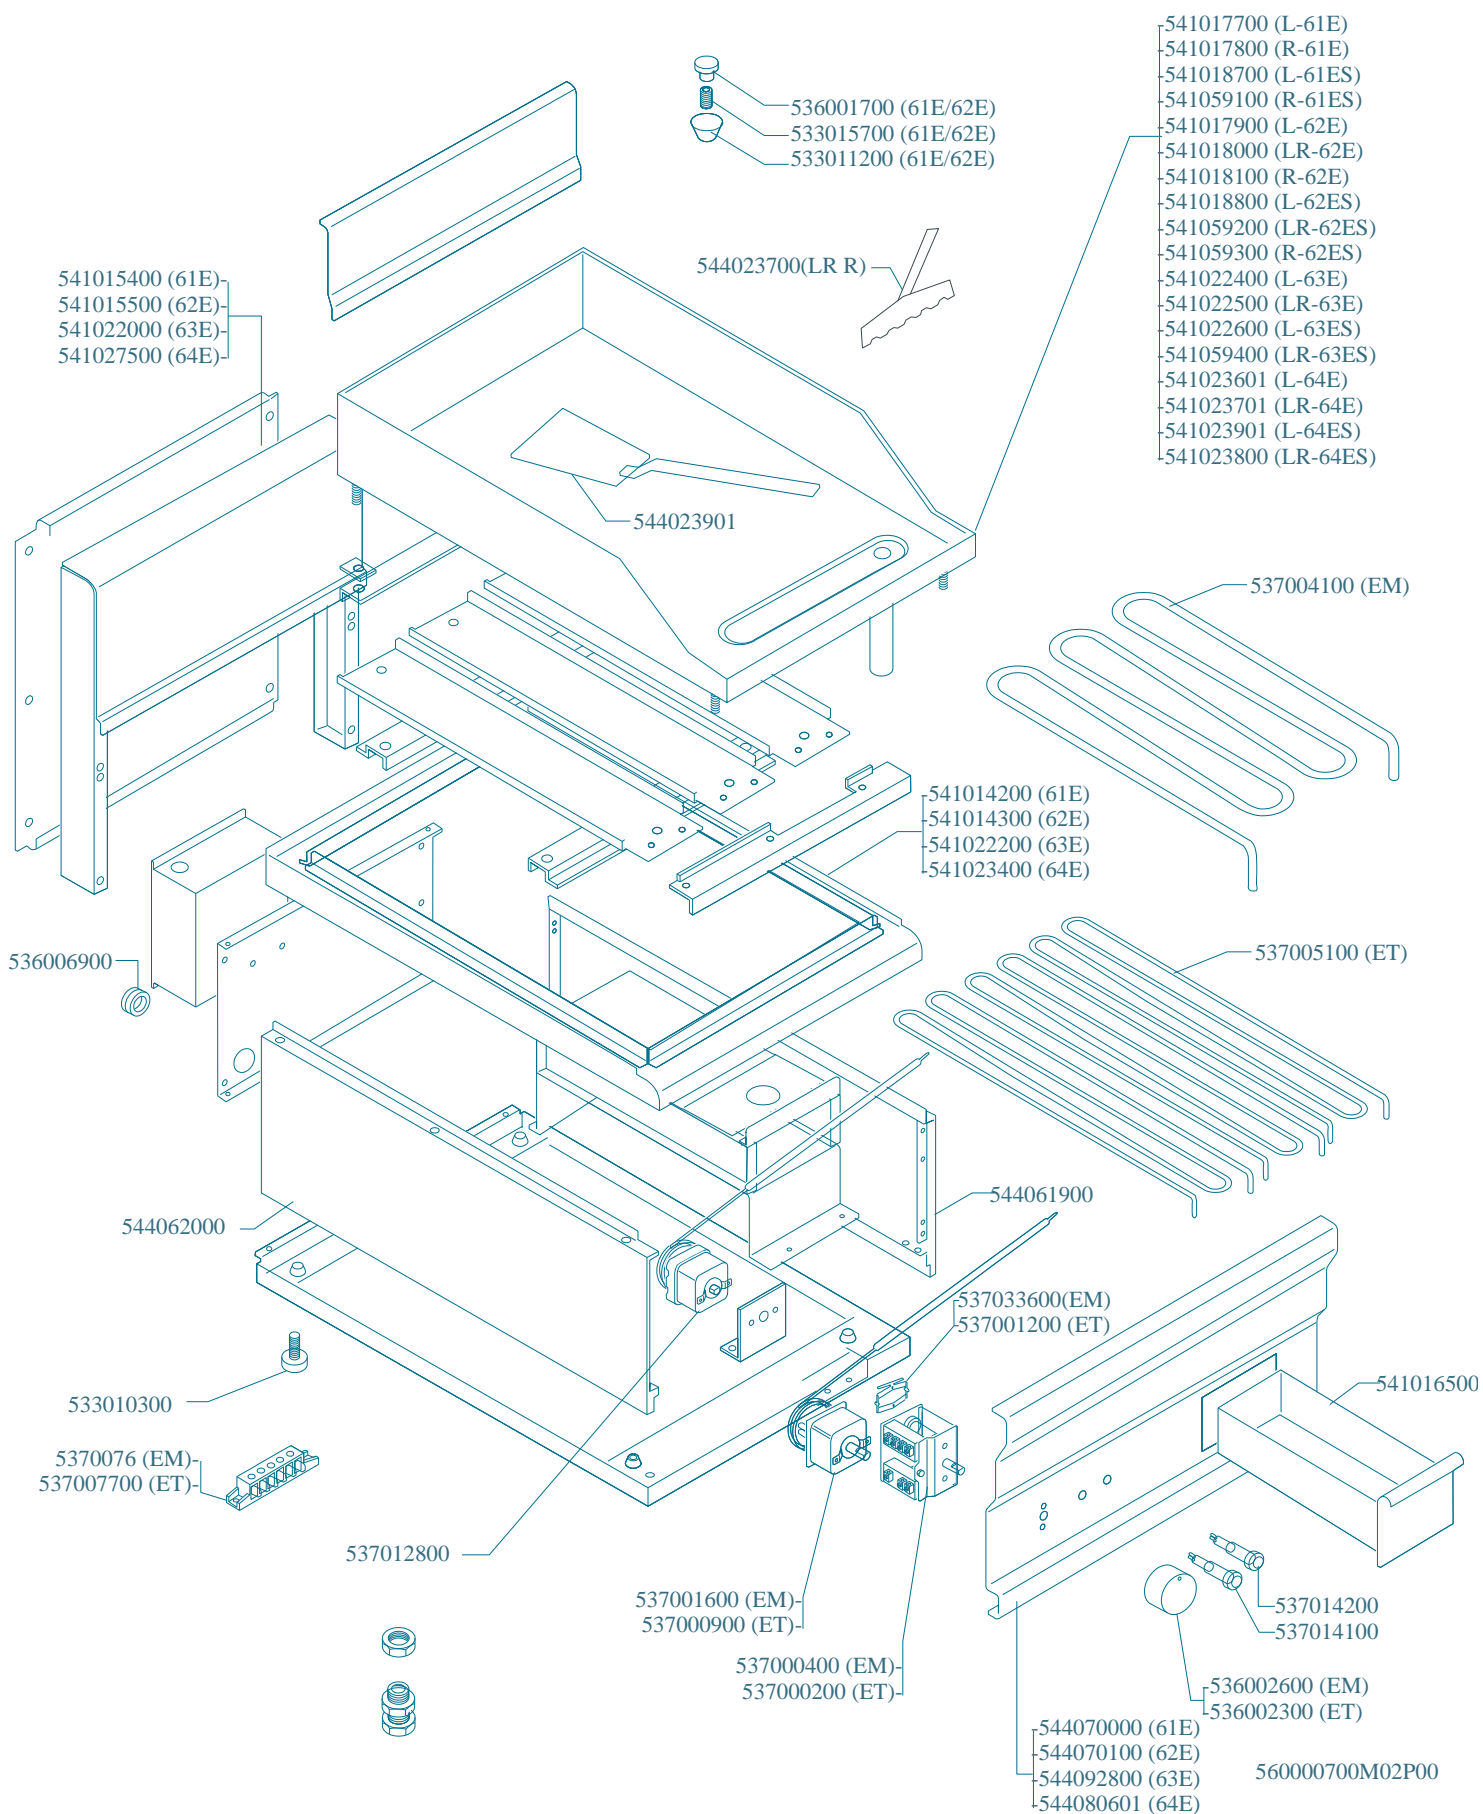

MAGIC SNACK 60

ELETTRICO / ELECTRIC / ELEKTRO / ELECTRIQUE

FT...-61E... FT...-62E... FT...-63E... FT...-64E...