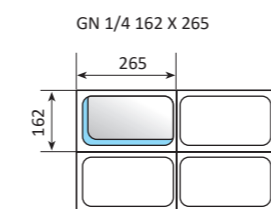

6041090043	GN 1/3-20	20 mm	15 €
6041090003	GN 1/3-40	40 mm	16 €
6041090044	GN 1/3-65	65 mm	17 €
6041090007	GN 1/3-100	100 mm	22 €
6041090009	GN 1/3-150	150 mm	29 €
6041090008	GN 1/3-200	200 mm	37 €

6041090045	GN 1/4-20	20 mm	15 €
6041090010	GN 1/4-40	40 mm	17 €
6041090046	GN 1/4-65	65 mm	17 €
6041090018	GN 1/4-100	100 mm	21 €
6041090021	GN 1/4-150	150 mm	27 €
6041090047	GN 1/4-200	200 mm	34 €