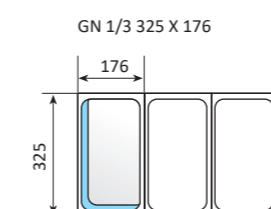

6041090034	GN 2/3-20	20 mm	24 €
6041090035	GN 2/3-40	40 mm	25 €
6041090036	GN 2/3-65	65 mm	27 €
6041090037	GN 2/3-100	100 mm	33 €
6041090038	GN 2/3-150	150 mm	43 €
6041090039	GN 2/3-200	200 mm	51 €

6041090040	GN 1/2-20	20 mm	17 €
6041090041	GN 1/2-40	40 mm	17 €
6041090006	GN 1/2-65	65 mm	18 €
6041090022	GN 1/2-100	100 mm	23 €
6041090017	GN 1/2-150	150 mm	33 €
6041090042	GN 1/2-200	200 mm	40 €