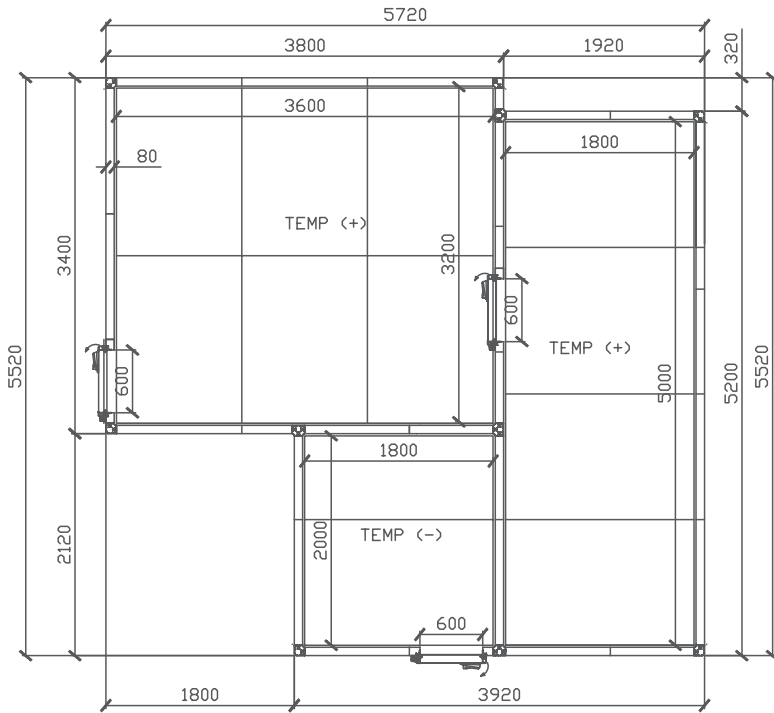

ESTUDIOS Y PROYECTOS (Oficina Técnica)

STUDIES AND PROJECTS [Technical Office]

FABRICACIÓN A MEDIDA

CUSTOMIZABLE DIMENSIONS

/ Multirecinto - cámara gama CM altura 2340 mm.
Espesor del panel 80 mm con suelo.
/ Multiple cool room CM Height 2340 mm.
Thickness 80 mm with floor.