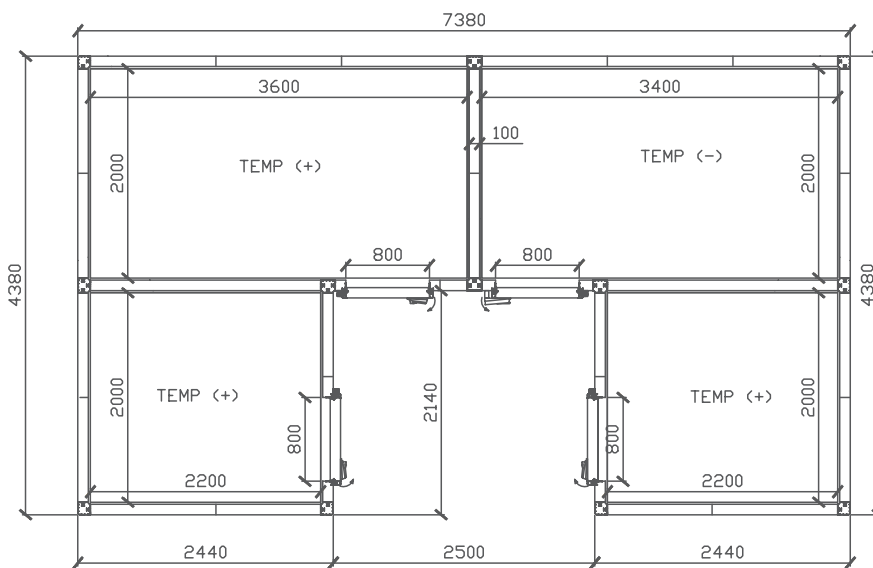

/ Multirecinto - cámara gama CM altura 2360 mm.
Espesor del panel 100 mm con suelo.
/ Multiple cool room CM Height 2360 mm.
Thickness 100 mm with floor.