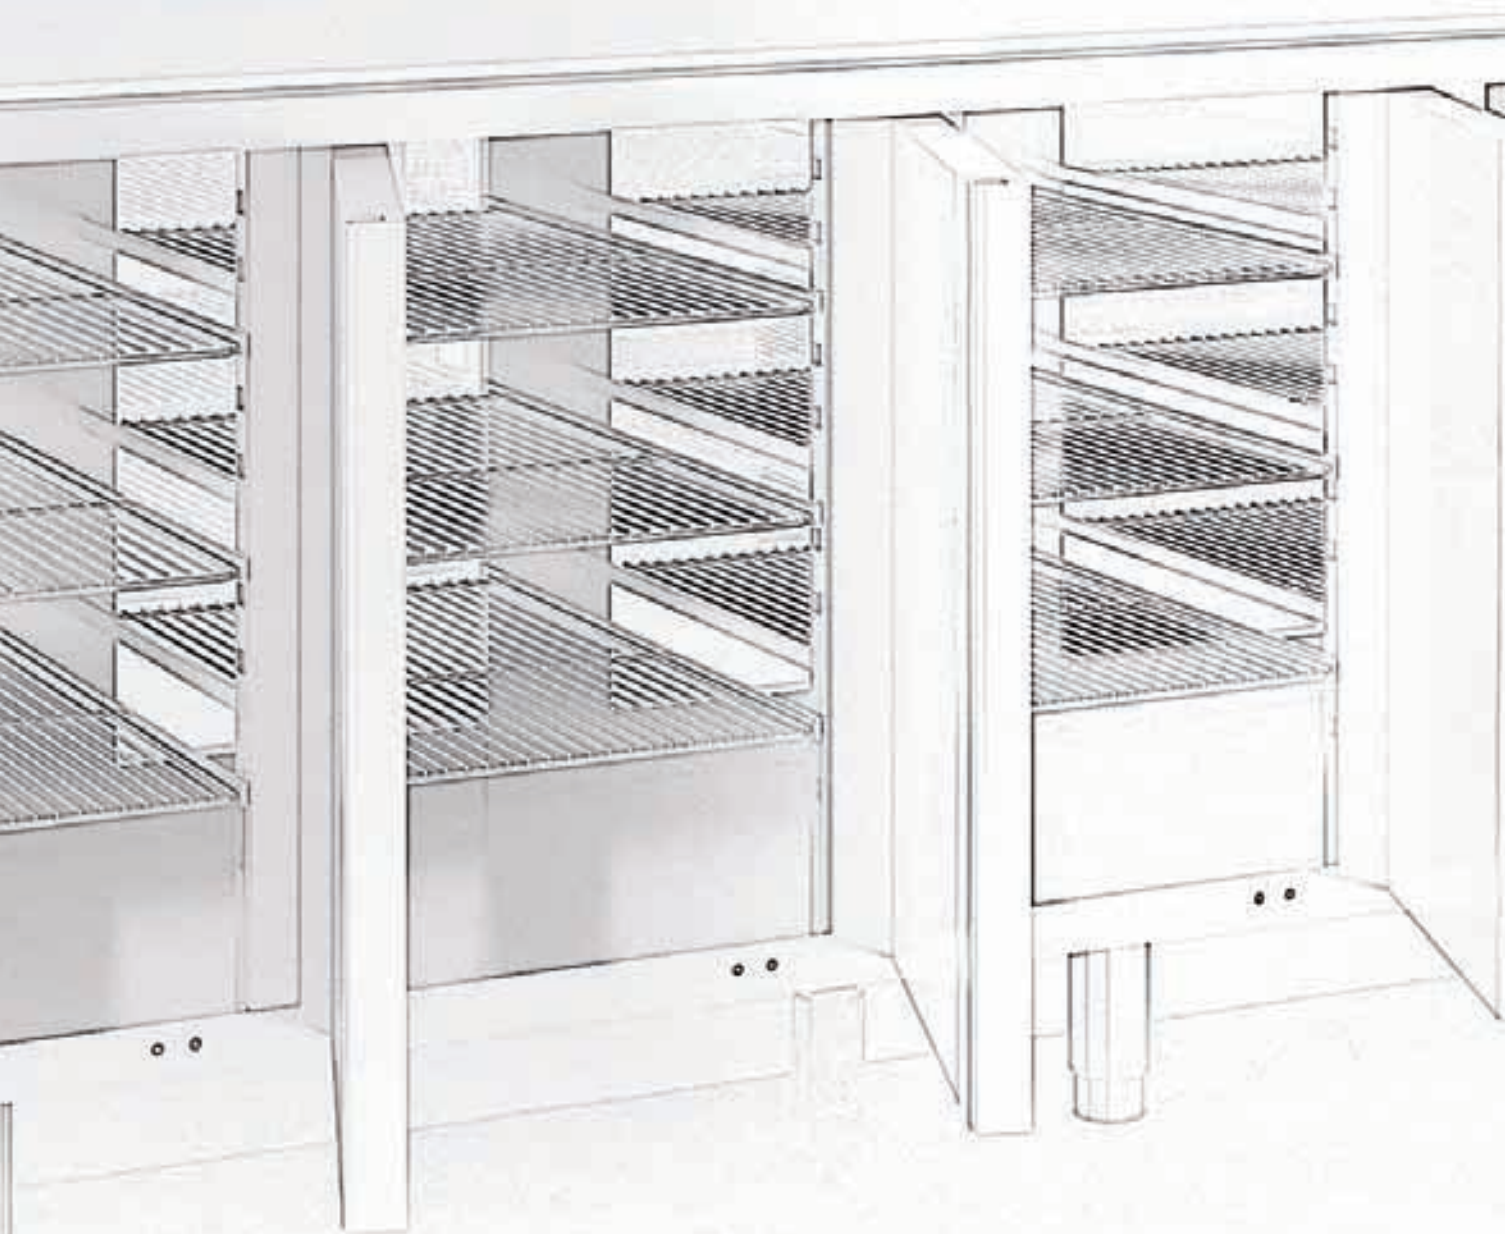

CORECO

CUBETAS GASTRONORMA DE ACERO INOXIDABLE · STAINLESS STEEL GASTRONORM CONTAINERS
GN 1/1 325 X 530

REF.	DESCRIPCIÓN DESCRIPTION	FONDO DEPTH	PRECIOS PRICE (€)
6041090031	GN 1/1-20	20 mm	19 €
6041090032	GN 1/1-40	40 mm	22 €
6041090024	GN 1/1-65	65 mm	25 €
6041090014	GN 1/1-100	100 mm	31 €
6041090013	GN 1/1-150	150 mm	50 €
6041090033	GN 1/1-200	200 mm	55 €