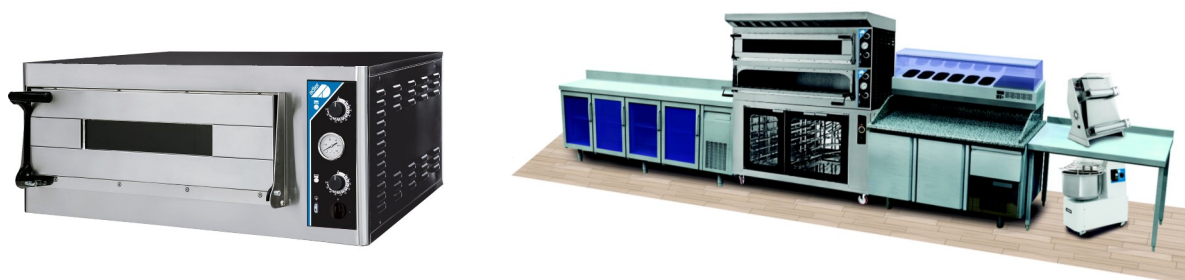

SECCIÓN CALOR

LÍNEA PIZZA

PIZZA MAXI 6D35	1000 x 1314 x 413 mm	Ø 35	1.790,00 €
MESA		960 mm (alto)	425,00 €
PIZZA MAXI 6D35 + 6D35	1000 x 1314 x 745 mm	Ø 35	2.880,00 €
MESA		860 mm (alto)	425,00 €
CAMPANA (SIN MOTOR)			445,00 €
PIZZA MAXI 9D35	1360 x 1314 x 413 mm	Ø 35	2.145,00 €
MESA		960 mm (alto)	445,00 €
PIZZA MAXI 9D35 + 9D35	1360 x 1314 x 745 mm	Ø 35	3.805,00 €
MESA		860 mm (alto)	445,00 €
CAMPANA (SIN MOTOR)			560,00 €
PIZZA MAXI 6LD35	1360 x 954 x 413 mm	Ø 35	2.010,00 €
MESA		960 mm (alto)	425,00 €
PIZZA MAXI 6LD35 + 6LD35	1360 x 954 x 745 mm	Ø 35	3.315,00 €
MESA		860 mm (alto)	425,00 €
CAMPANA (SIN MOTOR)			445,00 €
PIZZA MAXI 3LD35	1305 x 600 x 413 mm	Ø 35	1.330,00 €
MESA		960 mm (alto)	350,00 €
PIZZA MAXI 3LD35 + 3LD35	1305 x 600 x 745 mm	Ø 35	2.180,00 €
MESA		860 mm (alto)	350,00 €
CAMPANA (SIN MOTOR)			390,00 €
PIZZAPAN 4D40 ALTO 27 MANUAL	1100 x 1080 (+150) x 510 m	Ø 35 – 40	3.535,00 €
PIZZAPAN 4D40 ALTO 27 DIGITAL	1101 x 1080 (+150) x 510 m	Ø 35 – 41	3.750,00 €
MESA		960 mm (alto)	470,00 €
PIZZAPAN 6D40 ALTO 27 MANUAL	1100 x 1314 (+150) x 510 m	Ø 35 – 40	3.920,00 €
PIZZAPAN 6D40 ALTO 27 DIGITAL	1100 x 1314 (+150) x 510 m	Ø 35 – 40	4.160,00 €
MESA		860 mm (alto)	470,00 €
PIZZAPAN 6LD40	1500 x 1074 x 413 mm	Ø 40	2.220,00 €
MESA		960 mm (alto)	475,00 €
PIZZAPAN 6LD40 + 6LD40	1500 x 1074 x 745 mm	Ø 40	3.720,00 €
MESA		860 mm (alto)	475,00 €
CAMPANA (SIN MOTOR)			505,00 €
PIZZAPAN 6D40 POT	1500 x 1314 x 413 mm	Ø 40	2.380,00 €
MESA		860-960 mm (alto)	505,00 €
PIZZAPAN 6D40 + 6D40 POT	1500 x 1314 x 745 mm	Ø 40	4.275,00 €
MESA		860-960 mm (alto)	505,00 €
CAMPANA (SIN MOTOR)			630,00 €
SUPREME 4	1160 x 1110 x 380 mm	Ø 35	6.040,00 €
SUPREME 4 con vapor			7.740,00 €
SUPREME 6L	1520 x 1110 x 380 mm	Ø 35	6.660,00 €
SUPREME 6L con vapor			8.360,00 €
SUPREME 9	1160 x 1470 x 380 mm	Ø 35	7.365,00 €
SUPREME 9 con vapor			9.065,00 €