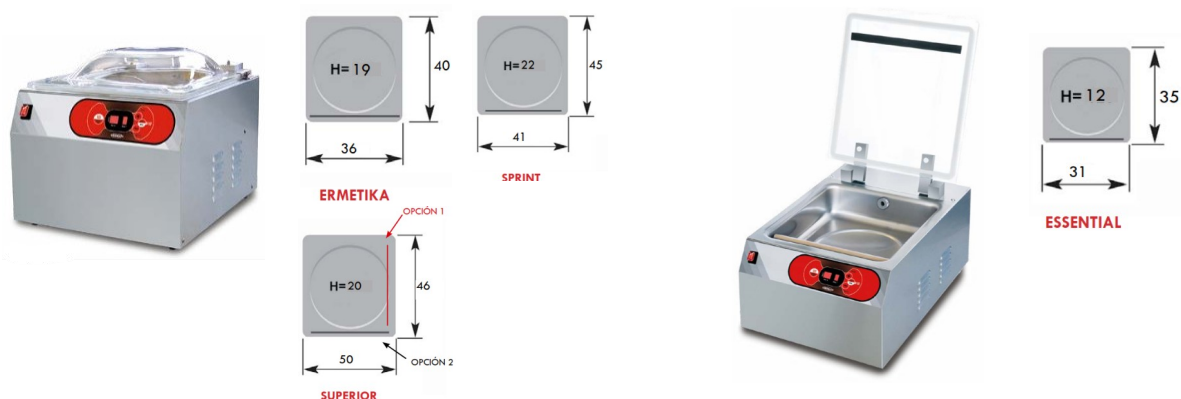

ACCESORIOS HORNOS LINEMISS - LINEMICRO

XR 623			230,00 €
XC 646			325,00 €
XC 114	340 x 235 x 170 mm		575,00 €
XC 630			85,00 €
XLT 193	800 x 713 x 757 mm		1.650,00 €
XR 190	798 x 599 x 782 mm		705,00 €

SECCIÓN ENVASADORAS

ESSENTIAL	410 x 460 x 350 mm	2.185,00 €
ERMETIKA	460 x 500 x 420 mm	2.475,00 €
SPRINT	510 x 560 x 450 mm	2.745,00 €
SUPERIOR	560 x 610 x 430 mm	3.400,00 €

SECCIÓN REFRIGERACIÓN

VITRINAS