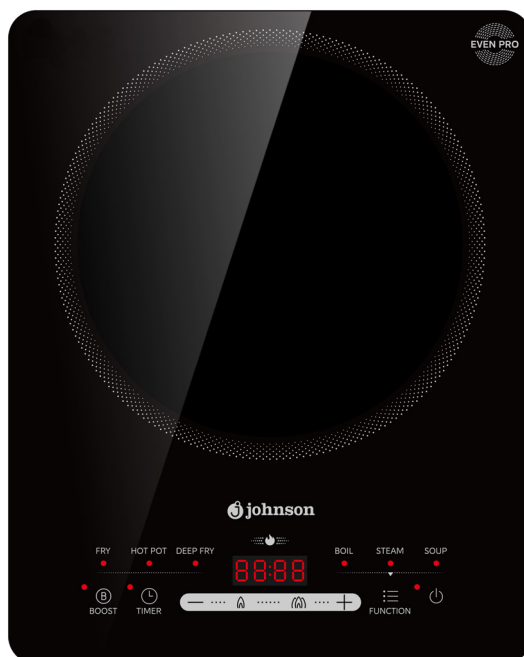

Modelo

JINDU1FREE

EAN 8435666509994

Características

Placa de Inducción portátil

Cristal Negro

1 Zona de Cocinado 180mm (2.200W)

Función Booster

Control táctil

Detector de recipientes

Interruptor de apagado automático de seguridad

Potencia total 2,2 kW

9 Niveles de potencia

6 Programas de cocinado disponibles:

Plancha/Guiso/Freír/Hervir/Vapor/Sopa

Temporizador

Dimensiones (AlxAnxFon cm): 5,6x28x35

Longitud del cable de conexión (cm): 150

Unidades por embalaje colectivo: 8